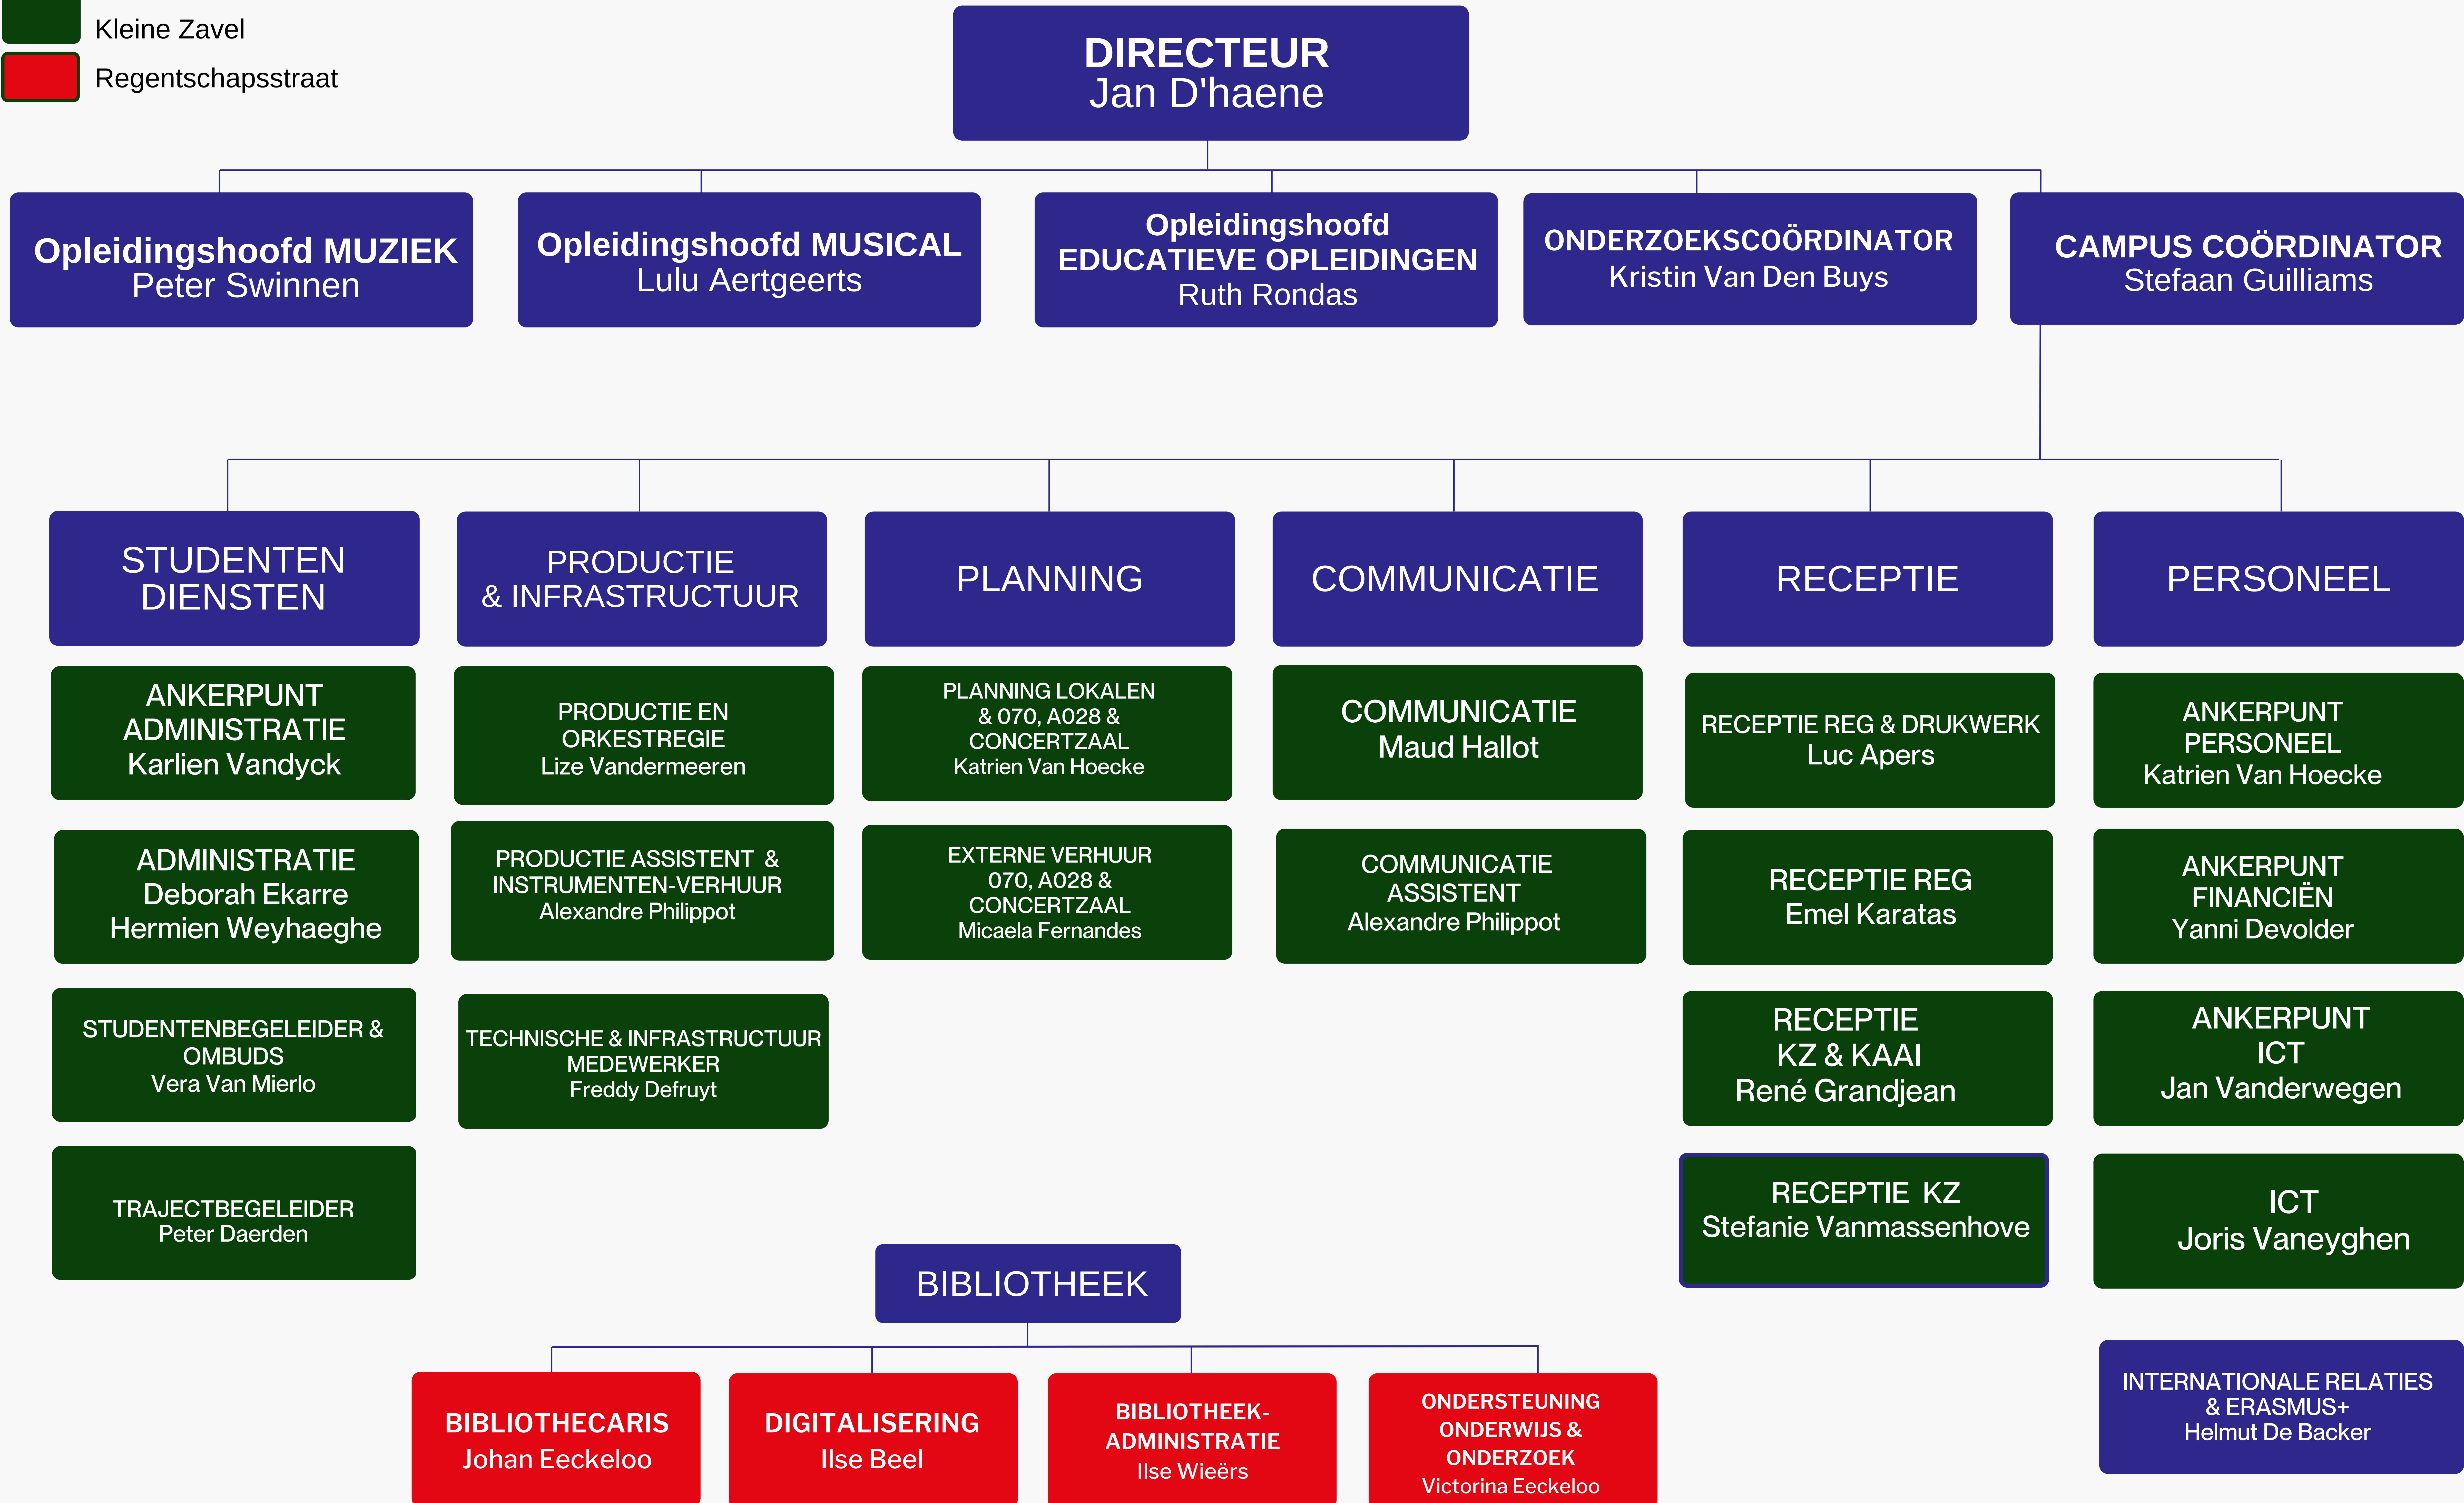

WIE VAN DE ADMINISTRATIE MOET IK CONTACTEREN?

Bereikbaar via Teams en e-mail: naam.achternaam@ehb.be

Locatie

- Kleine Zavel
- Regentschapsstraat

WHO SHOULD I CONTACT FROM THE ADMINISTRATION TEAM?

Reachable via Teams and e-mail: name.lastname@ehb.be

Location

- Kleine Zavel
- Regentschapsstraat